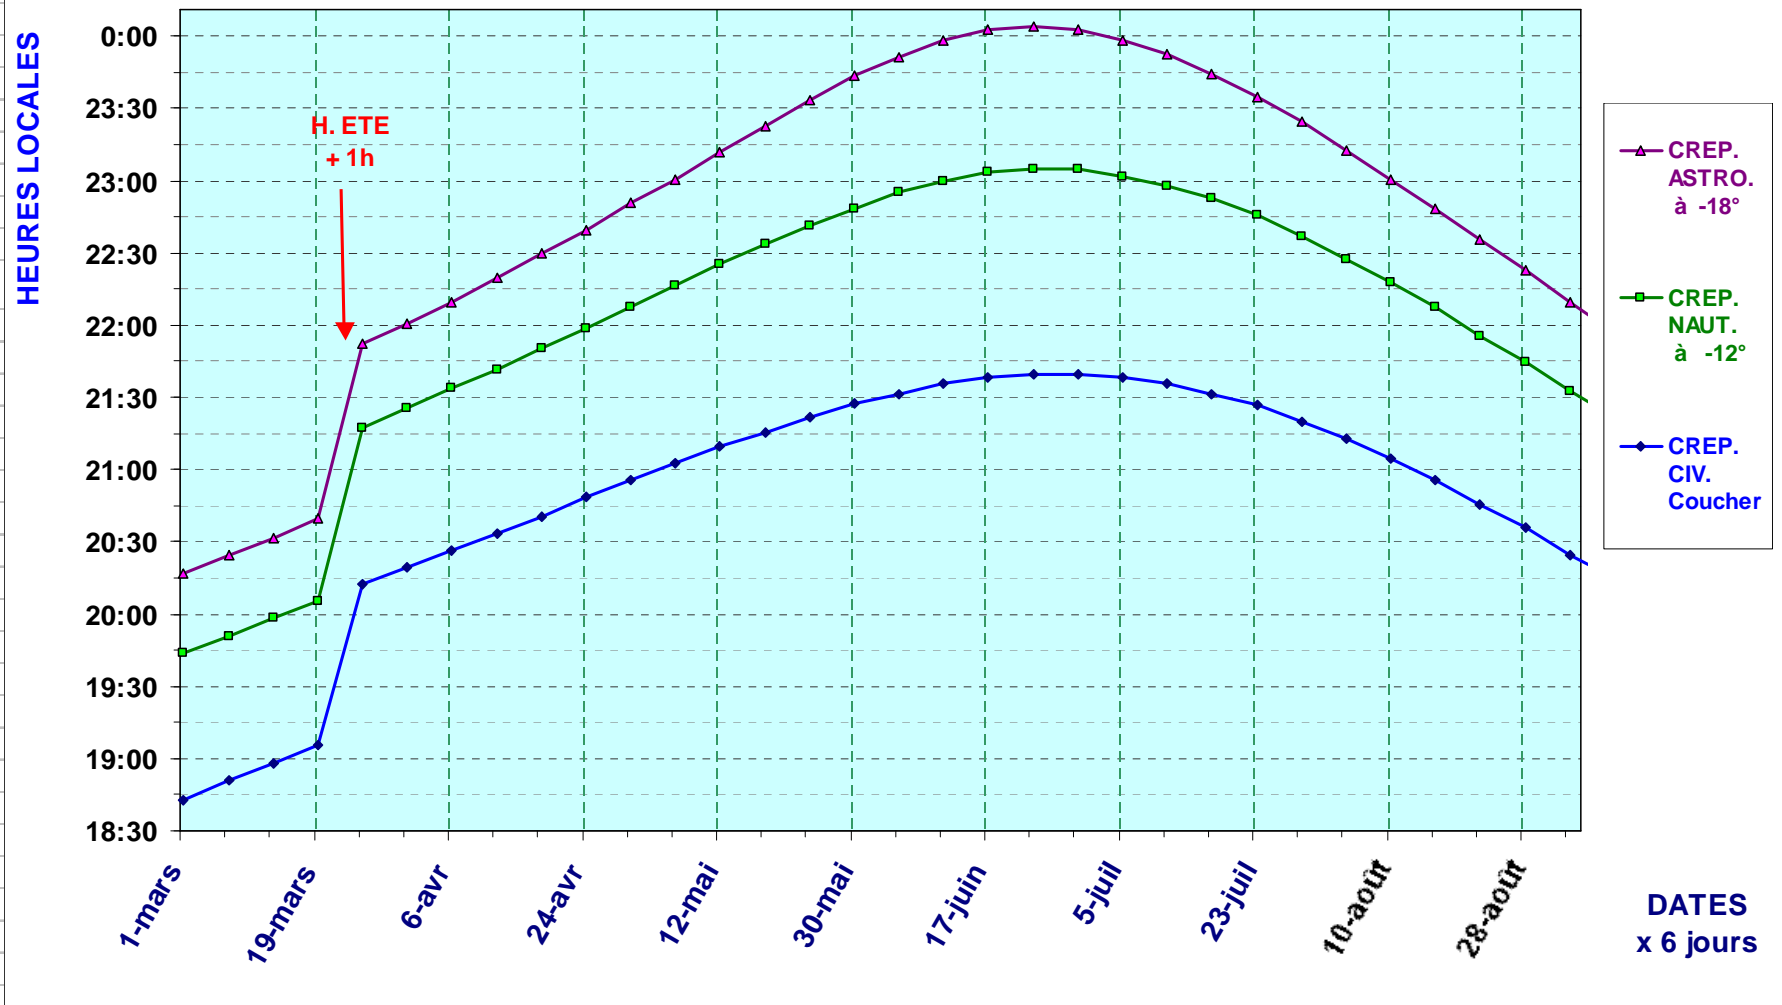

CREPUSCULES 2012 à TOULOUSE - Civil + Nautique + Astronomique

CREPUSCULES 2012 à TOULOUSE - Civil + Nautique + Astronomique

Juillet

Aout

Septembre

Octobre

Novembre

Décembre