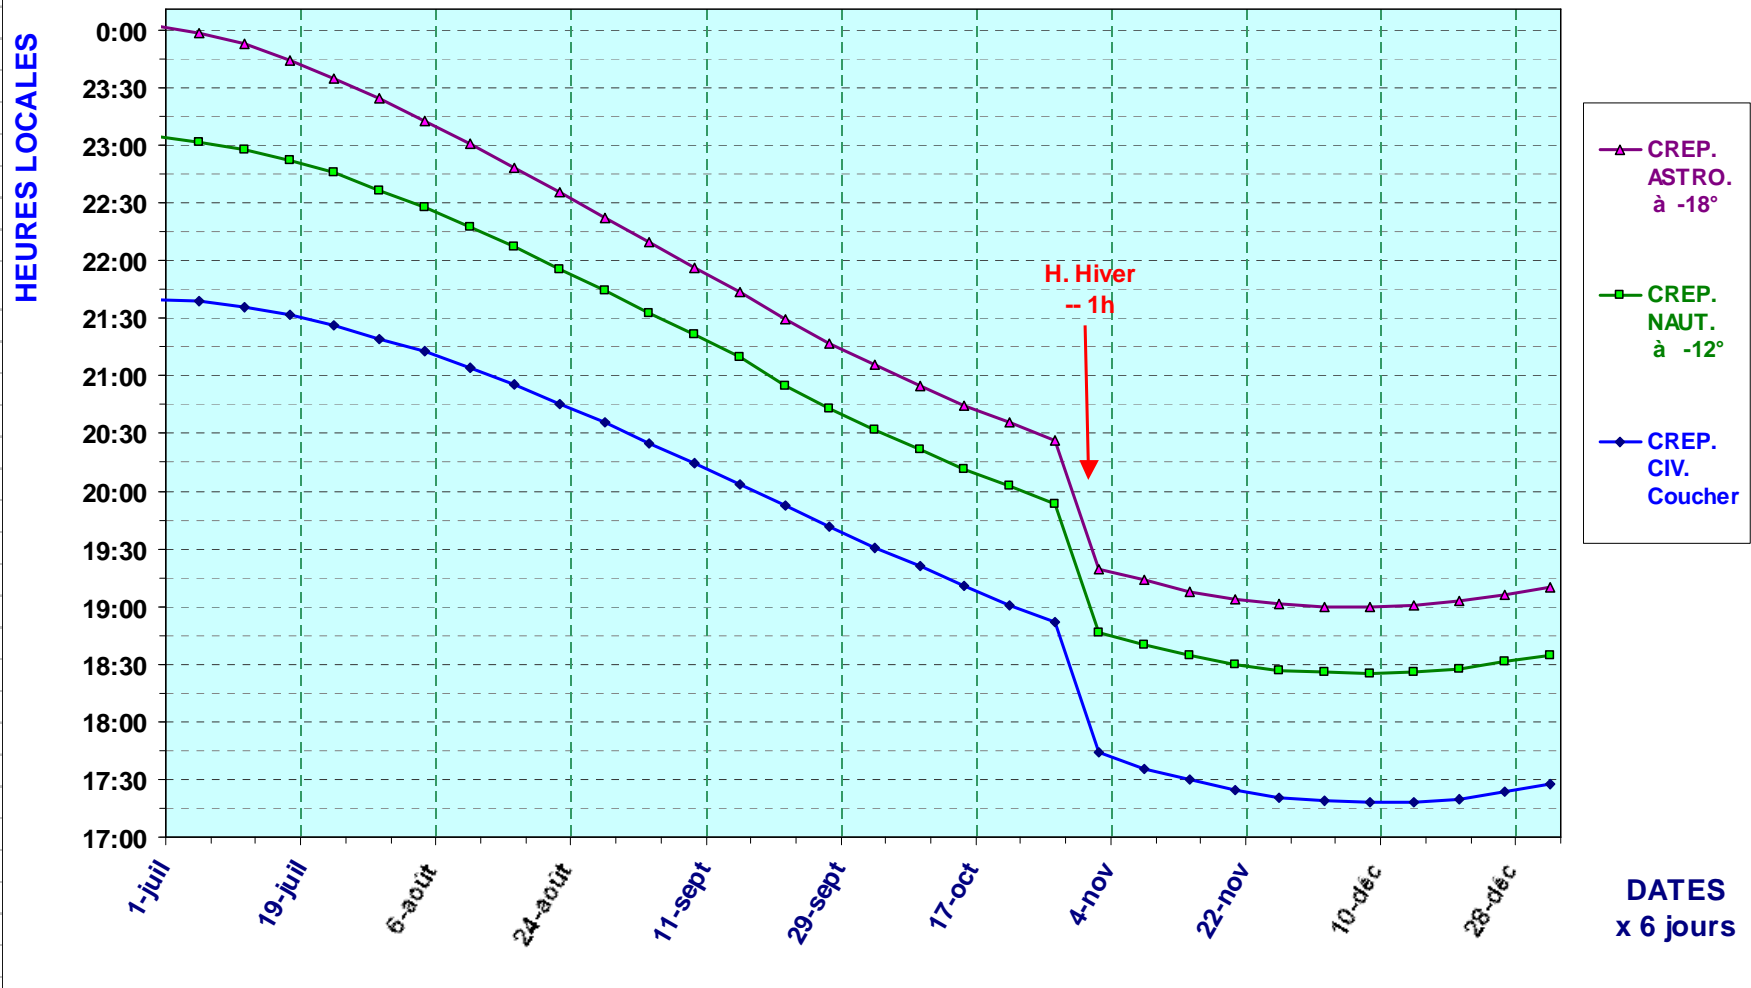

CREPUSCULES 2012 à TOULOUSE - Civil + Nautique + Astronomique

CREPUSCULES 2012 à TOULOUSE - Civil + Nautique + Astronomique

Juillet

Aout

Septembre

Octobre

Novembre

Décembre